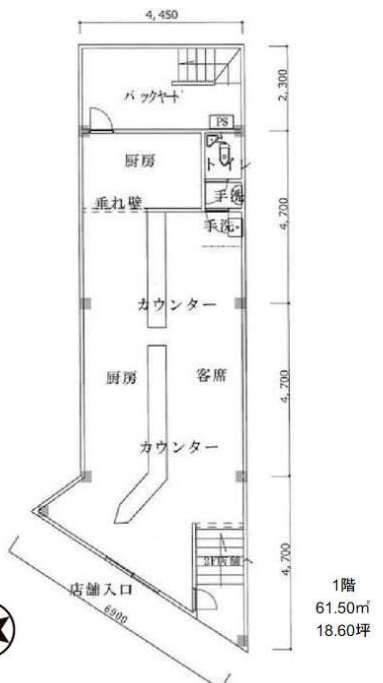

ID: 9782

● 建物名:

宮川ビル

階数: 1階 面積㎡: 61.50㎡ 面積坪: 18.60坪

飲食業居抜

坪単価(税別)

賃料: ¥253,000 ¥12,366

保証金: ¥1,150,000

消費税10%含む
うどん屋「めんてい」跡 即入居可
契約期間3年 更新料無し
更新時事務手数料27,500円
保証会社加入要ス

所在地: 左京区 田中里ノ内町81 東大路通面す

交通: 叡山電鉄元田中駅徒歩1分 築年数: 築1973年3月

構造: S造4階建

1階
61.50㎡
18.60坪