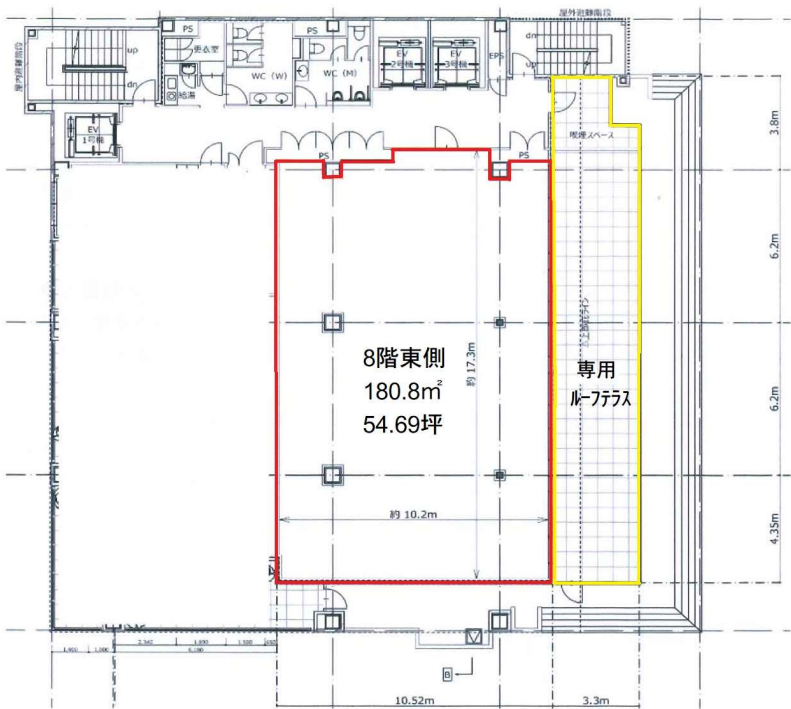

ID: 9762

TM四条寺町ビル

○ 建物名:

h 階数: 8階東 面積^{m²}: 180.80^{m²} 面積坪: 54.69坪

焼肉店居抜

坪単価(税別)

消費税10%含む
焼肉店「焼肉マフィア」閉店予定
定期借家契約10年
専用ルーフテラス付
内装譲渡希望

賃料: ¥1,320,000

¥21,942

保証金: ¥12,000,000

所在地: 下京区 寺町通四条下ル貞安前之町589 寺町通面す

交通: 阪急京都河原町駅徒歩1分

築年数: 築R5年1月

構造: S造8階建

御幸町通

寺町通