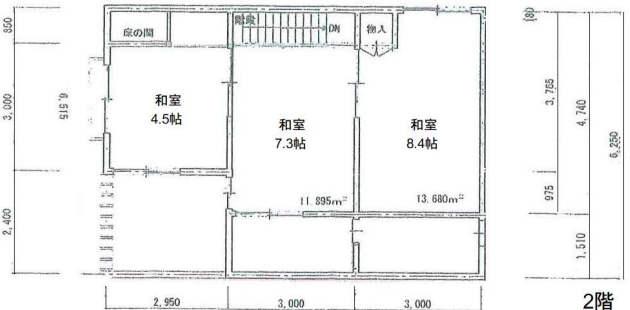

ID: 9720

○ 建物名:

押堀町一棟貸店舗

m 階数: 2階建一棟貸 面積㎡: 132.78㎡ 面積坪: 40.16坪

飲食業可

坪単価(税別)

消費税10%含む
引渡姿相談
定期借家契約10年(20年でも可)
1階...83.93㎡(25.38坪)
2階...48.85㎡(14.77坪)
※面積は1階のガレージ19.3㎡(5.83坪)含む

賃料: ¥770,000

¥17,430

保証金: ¥4,200,000

所在地: 中京区 堀川通御池上る押堀町26-1 東堀川通・押小路通面す角地

交通: 地下鉄二条城前駅徒歩1分 築年数: 築年不詳 構造: 木造2階建

2階

1階