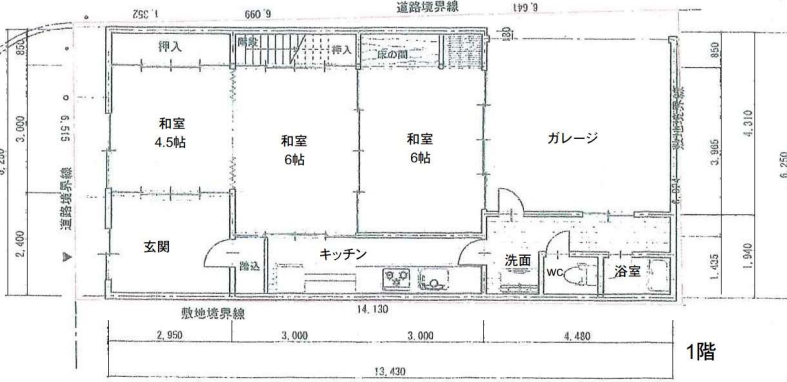

ID: 9720

○ 建物名:

押堀町一棟貸店舗

m 階数: 2階建一棟貸 面積㎡: 132.78㎡ 面積坪: 40.16坪

飲食業可

坪単価(税別)

消費税10%含む
引渡姿相談
定期借家契約10年(20年でも可)
1階...83.93㎡(25.38坪)
2階...48.85㎡(14.77坪)
※面積は1階のガレージ19.3㎡(5.83坪)含む

賃料: ¥770,000

¥17,430

保証金: ¥4,200,000

所在地: 中京区 堀川通御池上る押堀町26-1 東堀川通・押小路通面す角地

交通: 地下鉄二条城前駅徒歩1分 築年数: 築年不詳 構造: 木造2階建

2階

1階