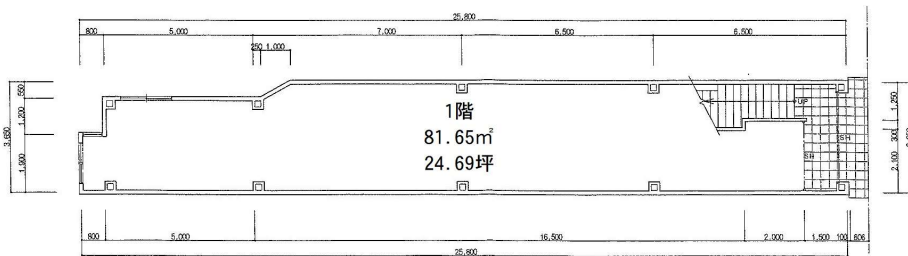

ID: 9591

奈良物町店舗

● 建物名:

h 階数: 1階 面積m²: 81.65m² 面積坪: 24.69坪

業種相談

坪単価(税別)

消費税10%含む
オーダースーツ販売店「DIFFERENCE」営業中
2024年7月末退去
定期借家契約10年
四条繁栄会商店街振興組合加入要ス

賃料: ¥1,485,000

¥54,678

保証金: ¥8,100,000

礼金: ¥1,485,000

所在地: 下京区 四条通寺町西入ル 奈良物町377-2 四条通面す

交通: 阪急京都河原町駅徒歩1分

築年数: 築2005年4月

構造: S造3階建

四条通