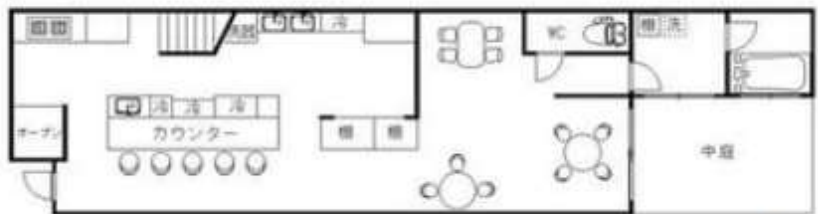

ID: 9275

山本町木造一棟貸店舗

● 建物名:

階数: 2階建一棟貸 面積 m^2 : 85.44 m^2 面積坪: 25.84坪

飲食業居抜 坪単価(税別) 消費税10%含む
フランチャイズ「A table!」跡

賃料: ¥440,000 ¥15,480 引渡時期相談

敷金: ¥1,200,000 定期借家契約10年

礼金: ¥440,000 保証会社加入要ス(フォース)
※重飲食可

所在地: 中京区 御幸町通二条下る 山本町410 押小路通面す

交通: 地下鉄京都市役所前駅徒歩4分 築年数: 築年不詳
構造: 木造2階建

1~2階
85.44 m^2
25.84坪

押小路通