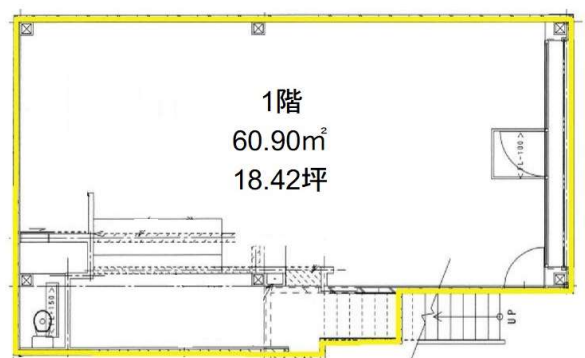

ID: 9599

● 建物名:

薬祖神ビル

階数: 1階 面積^{m²}: 60.90^{m²} 面積坪: 18.42坪

軽飲食可 消費税10%含む
即入居可 現状渡し
賃料: ¥330,000 坪単価(税別) ¥16,287
契約期間3年 更新料1ヶ月分
敷金: ¥1,800,000 保証会社加入要ス
礼金: ¥330,000

所在地: 中京区 両替町通二条上る 両替町通面す
北小路町102

交通: 地下鉄烏丸御池駅徒歩6分 築年数: 築1995年2月
構造: S造3階建