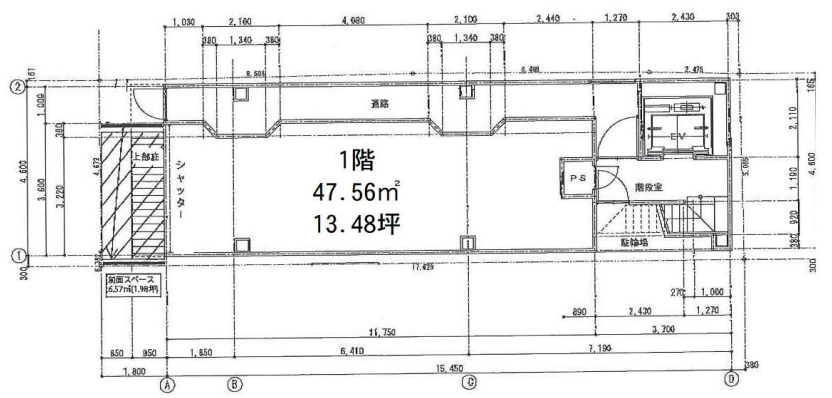

ID: 8360

アイカーサ柳馬場

● 建物名:	アイカーサ柳馬場		
a2	階数:	1階	面積㎡: 47.56㎡
s	階段:	飲食業可	面積坪: 14.38坪
	賃料:	¥440,000	坪単価(税別) ¥27,816
	共益費:	¥33,000	
	敷金:	¥250,000	
	礼金:	¥550,000	
	所在地:	下京区 柳馬場通綾小路下る 永原町148-1	柳馬場通面す
	交通:	地下鉄四条駅徒歩5分	築年数: 築R3年1月 構造: S造5階建

消費税10%含む
即入居可 スケルトン渡し
契約期間3年 更新料無
更新事務手数料33,000円
保証会社加入要ス
町会費別途要ス

柳馬場通